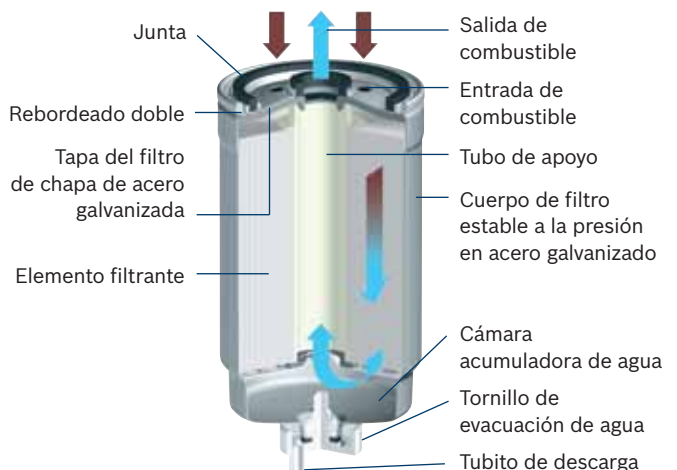

Filtros de combustible. Protección de los componentes del motor.

Filtros de combustible para inyección electrónica (Jetronic).

- ▶ Tienen doble rebordeado, proporcionando más resistencia a la vibración, temperaturas elevadas y agresiones de los combustibles.
- ▶ Existe en las versiones con papel estrella o rollo, dependiendo del tamaño:
 - 0,2 - 0,41 -> estrella
 - 0,4 - 0,61 -> rollo

Filtros de combustible. Protección de los componentes del motor.

Filtros de combustible diesel.

- ▶ Tiene doble función: separar el agua del combustible Diesel y eliminar las impurezas.
- ▶ Además del rebordeado doble, tiene una junta de sello interna, proporcionando más resistencia a las vibraciones, temperaturas elevadas y agresiones del combustible.
- ▶ Los tipos de filtros dependen de la indicación de los fabricantes de vehículos:
 - filtros de lana;
 - filtros de cartucho de papel;
 - filtros blindados.